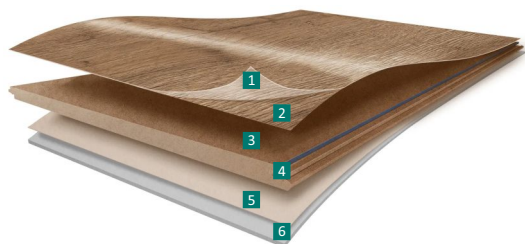

Formaldehyd
E1
EN 717-1

Odolnost proti nárazu
≥ 1 200 mm
EN 13329

Útlum kročejového hluku
15 dB
EN ISO 10140-3

Odolnost proti skvrnám
Sk. 1 + 2: úroveň 5
Sk. 3: úroveň 4
EN 438-2

Struktura vrstev

Skluznost povrchu
DS
EN 13893